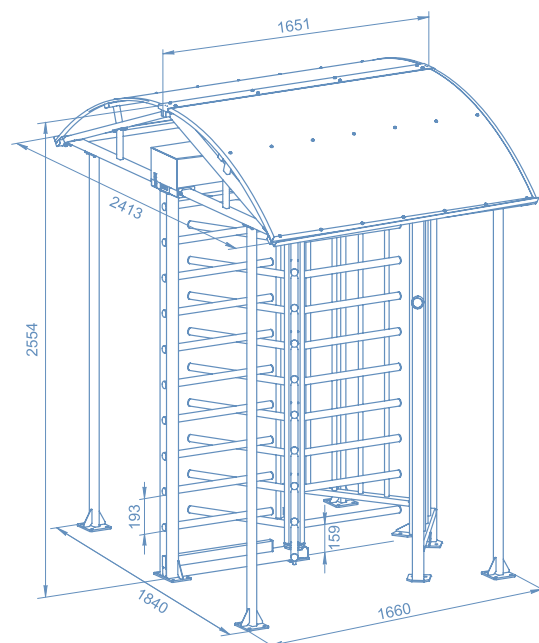

Con il suo design moderno ed elegante il tornello PRC50-PRC51 rappresenta la soluzione ideale per il controllo accessi all'aperto, laddove sia necessaria la certezza del passaggio singolo degli operatori.

La struttura del tornello è in acciaio con rivestimento anticorrosivo ed è dotato di indicatori di passaggio a led luminosi.

Il tornello PRC50 può essere utilizzato in modalità stand alone ed essere configurato via web per il caricamento di una white/black list.

ZEITGROUP
il tuo time manager

TORNELLI

PRC50-PRC51

PRC50-PRC51

Tornello a tutta altezza

SPECIFICHE TECNICHE

Tensione di lavoro: 24V DC

Potenza: 30W

Grado di flusso: da 20 a 30 persone / minuto

Dimensioni: 1595×1641×2303 mm

Larghezza zona passaggio: 630 cm

Grado di protezione: IP54, -40 + 55 °C

Verso: Bidirezionale

Indicatori: LED

ZEITGROUP
il tuo time manager