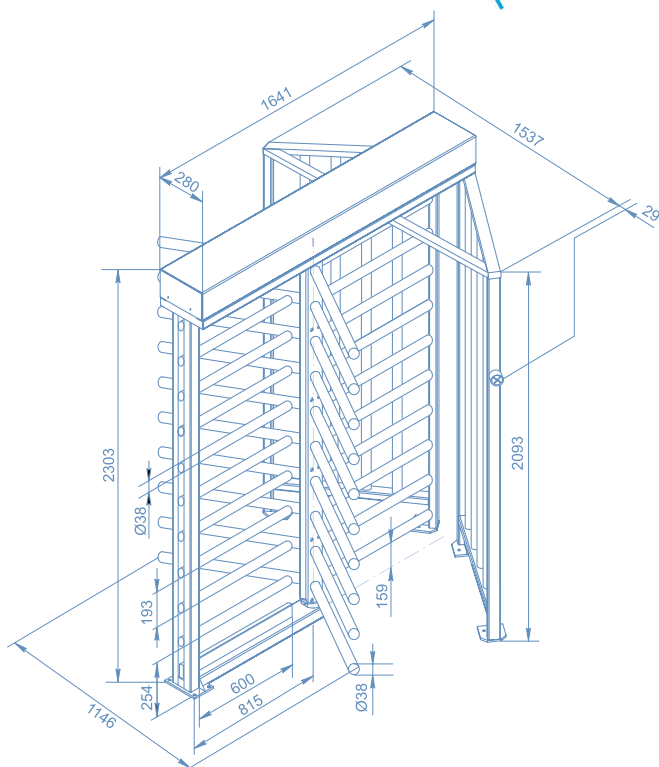

La struttura del tornello è in acciaio con rivestimento anticorrosivo ed è dotato di indicatori di passaggio a led luminosi.

Il tornello PRC50 può essere utilizzato in modalità stand alone ed essere configurato via web per il caricamento di una white/black list.

ZEITGROUP
il tuo time manager

TORNELLI

PRC50-PRC51

PRC50-PRC51

Tornello a tutta altezza

SPECIFICHE TECNICHE

Tensione di lavoro: 24V DC

Potenza: 30W

Grado di flusso: da 20 a 30 persone / minuto

Dimensioni: 1595×1641×2303 mm

Larghezza zona passaggio: 630 cm

Grado di protezione: IP54, -40 + 55 °C

Verso: Bidirezionale

Indicatori: LED

ZEITGROUP
il tuo time manager