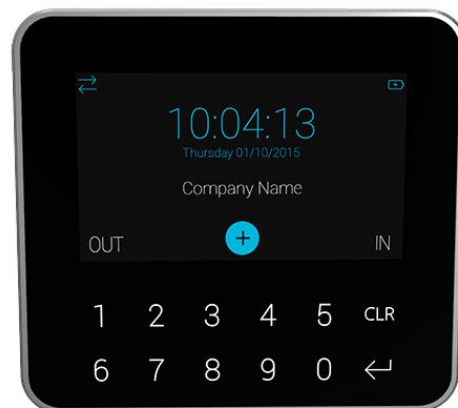

ZEITGROUP
il tuo time manager

X3

Terminale di Rilevazione Presenze e Controllo Accessi Touchscreen

Il terminale può essere gestito in due modalità:

- **OFFLINE:** mediante tabelle memorizzate nel file system interno (SD 4 GB);
- **ONLINE:** scambiando messaggi HTTPS in tempo reale con un server che governa il varco, valida il badge, visualizza messaggi sul display e comanda ogni altra funzione del terminale.

SPECIFICHE TECNICHE

Tastiera: 12 tasti a membrana

Lettori Ausiliari: Magnetico, Biometrico, BLE

Display: 4.3", 480x272 retroilluminato a LED

Output: 1 relé interno 1A, 30V DC (sirena o varchi)

Memoria: SD 4GB, Oltre 20 milioni di transazioni

Audio: Buzzer multitonale

Comunicazione: TCP/IP, HTTPS, FTP

Porte: Ethernet 10/100 PoE, USB2.0, RS232/485

Opzionale: GPRS, WiFi

Dimensioni: 120x130x52 (AxLxP) **Peso:** 400 gr.

Alimentazione: PoE 802.3 af o 9-48 V, 5-7 W